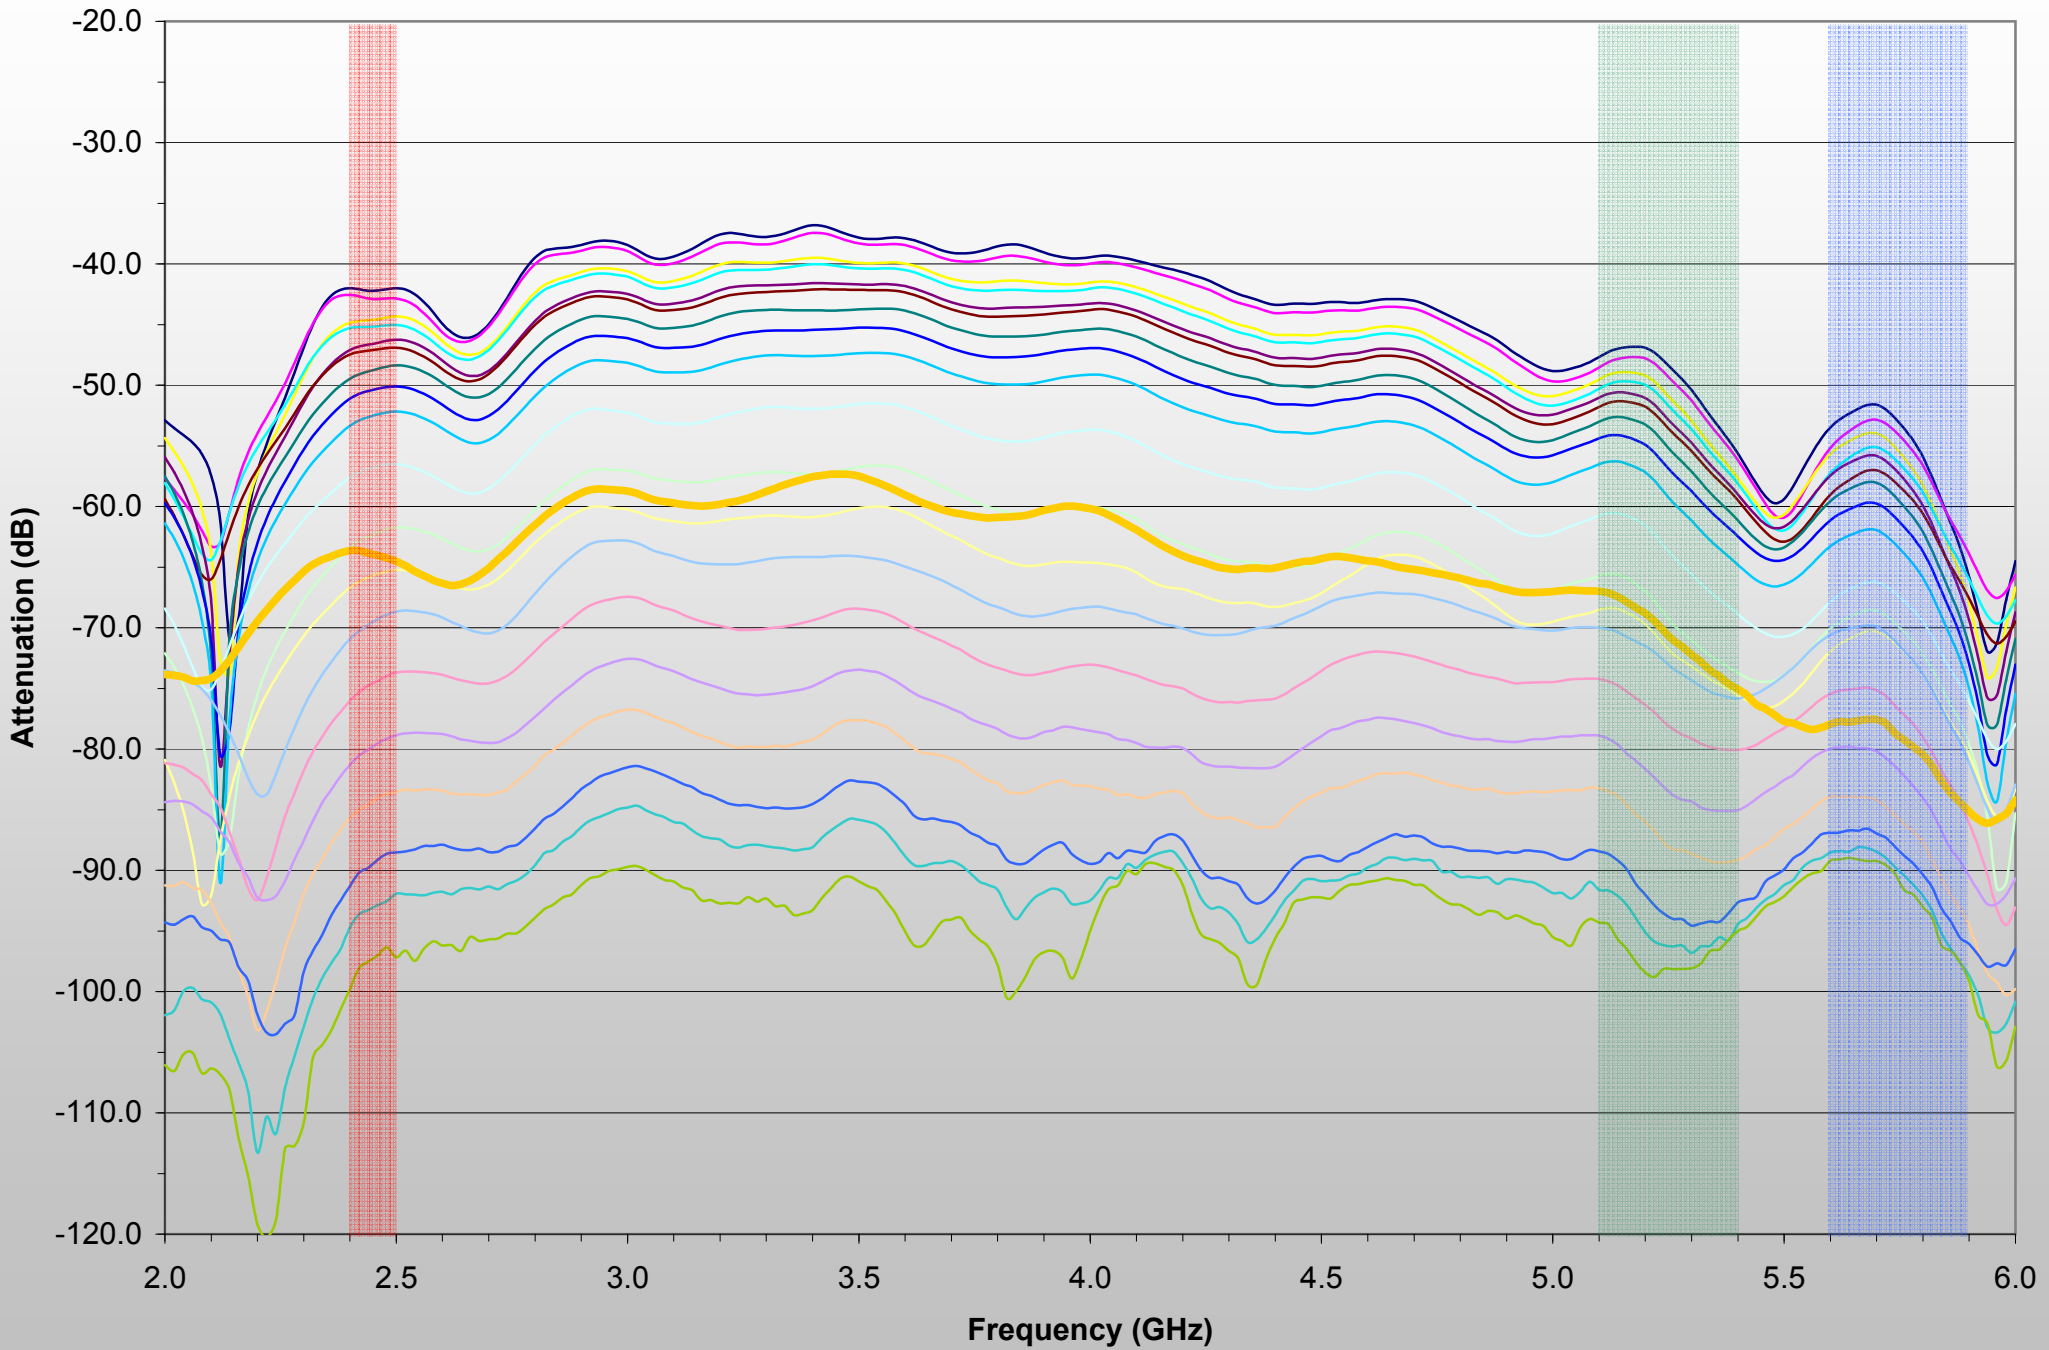

# Full Range Response

2GHz - 6GHz

- 40
- 41
- 42
- 43
- 44
- 45
- 46
- 48
- 50
- 55
- 60
- 65
- 70
- 75
- 80
- 85
- 90
- 95
- 101
- Off